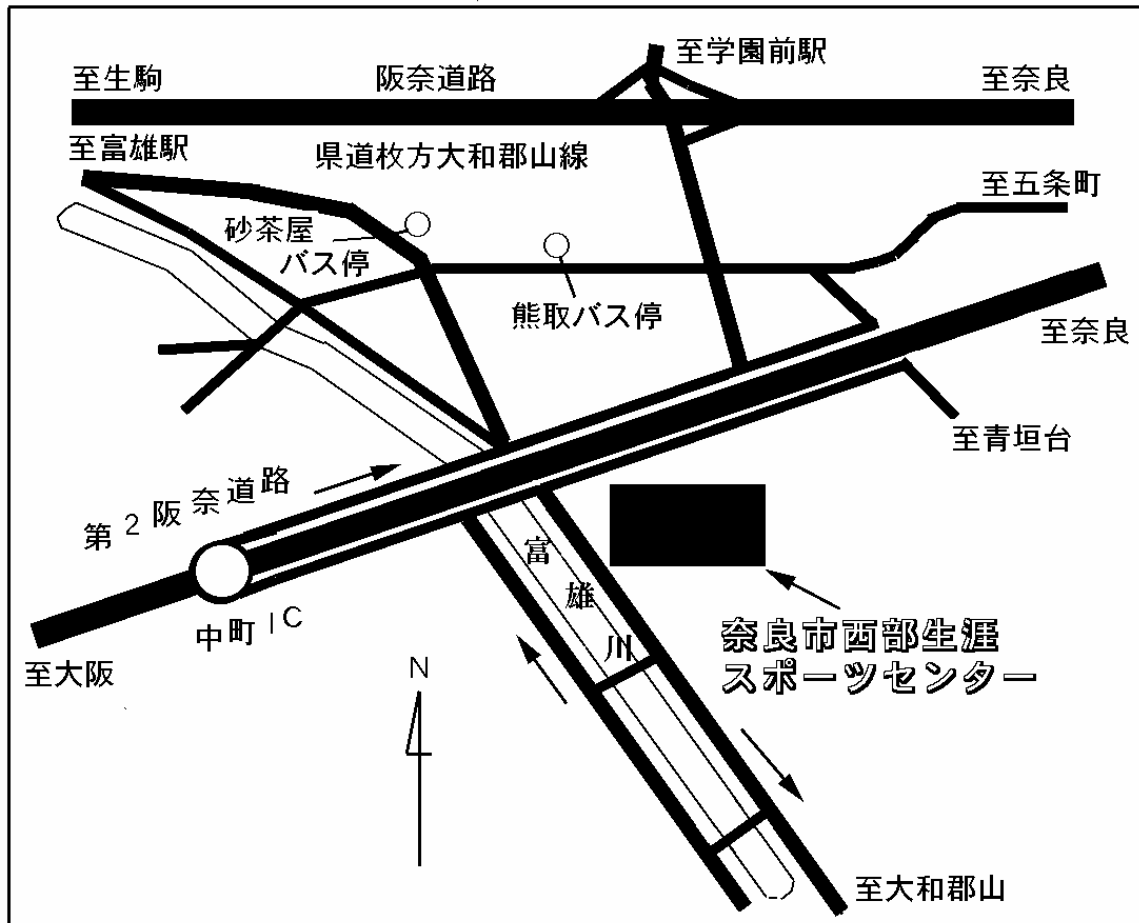

◇ 競技会場案内

奈良市西部生涯スポーツセンター

〒631-0052 奈良市中町 4860 Tel 0742-52-0100

(注1) 第2阪奈道路の中町ICは奈良方面から降りることは出来ません。

(注2) 駐車台数に制限あるため、出来る限り乗り合いでお越しねがいます。

- 【アクセス】
- ・タクシー利用：近鉄学園前駅南口より乗車約10分、1500～1600円
 - ・バス利用：①近鉄学園前駅南口3番のりばより27番若草台行き乗車、熊取バス停下車徒歩約10分、210円
 - ：②近鉄富雄駅1番のりばより50番若草台行き乗車、砂茶屋バス停下車徒歩約10分、250円

奈良交通バス時刻表

砂茶屋バス停下車徒歩約10分、250円

| 近鉄駅名 | のりば | 系統 | 行き先 | 7時 | 8時 | 9時 | 10時 | 11時 | 12時 |
|------|------|--------|------|---------|--------|-----|-----|-----|-----|
| 学園前駅 | 南口3番 | No. 27 | 若草台行 | 11, 48分 | 32分 | 10分 | 0分 | 0分 | 0分 |
| 富雄駅 | 1番 | No. 50 | 若草台行 | 23分 | 5, 50分 | 35分 | 45分 | 45分 | 45分 |